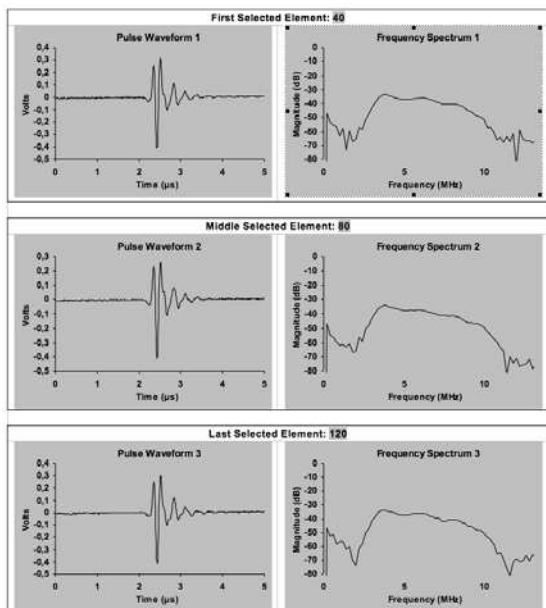

Recondiționare:

Set de măsuri în vederea asigurării calității sistemului Dvs. sonografic / sondei Dvs.

ANALIZA SONDEI

Analiza cuprinzătoare realizată la primire constituie baza reparării reușite a sondelor Dvs. Efectuarea analizelor la timp permite detectarea unor defecțiuni înainte ca acestea să genereze costuri de reparare ridicate. Serviciile noastre în domeniul analizei sondelor cuprind:

Check-in optic și tehnic

Analiză preliminară detaliată a sondei

Repararea sondei în condițiile asigurării calității

Analiză ulterioară detaliată a sondei

Întocmirea unui protocol de verificare

Check-out optic și tehnic