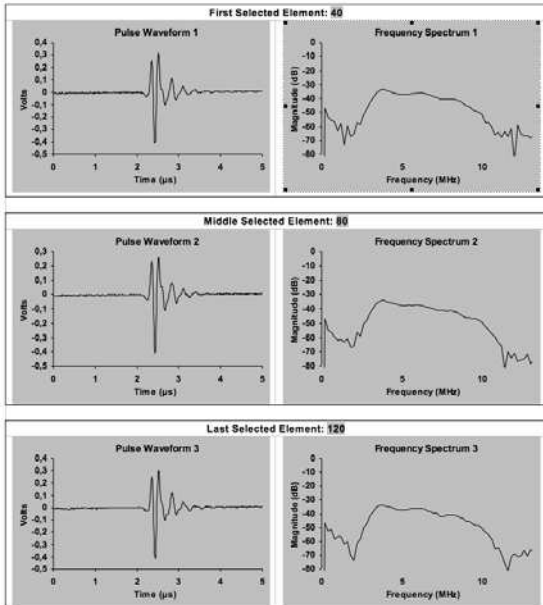

Recondiționare:

Set de măsuri în vederea asigurării calității sistemului Dvs. sonografic / sondei Dvs.

ANALIZA SONDEI

Analiza cuprinzătoare realizată la primire constituie baza reparării reușite a sondelor Dvs. Efectuarea analizelor la timp permite detectarea unor defecțiuni înainte ca acestea să genereze costuri de reparare ridicate. Serviciile noastre în domeniul analizei sondelor cuprind:

Check-in optic și tehnic

Analiză preliminară detaliată a sondei

Repararea sondei în condițiile asigurării calității

Analiză ulterioară detaliată a sondei

Întocmirea unui protocol de verificare

Check-out optic și tehnic